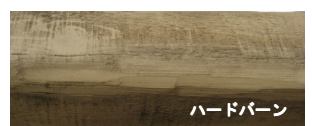

■U型-150:W135×H150×L1900・3950

タイプ	仕上	L 長さ	設計価格	寸 法
・ホワイトペイント ・ヴィンテージスクール ・ハードアメリカン ・ハードバーン ・ハースキーブラック ・ヘビーパンプキン	水性艶消し	L1900	60,000	
		L2900	92,000	
		L3950	120,000	

■U型-200:W165×H200×L1900・3950

タイプ	仕上	L 長さ	設計価格	寸 法
・ホワイトペイント ・ヴィンテージスクール ・ハードアメリカン ・ハードバーン ・ハースキーブラック ・ヘビーパンプキン	水性艶消し	L1900	77,000	
		L2900	116,000	
		L3950	154,000	